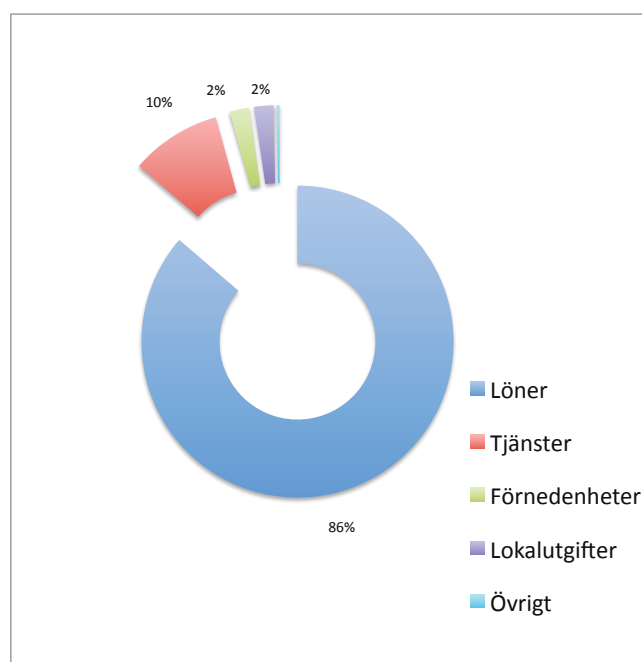

Ordinarie fr.o.m.1.1.2009

Närpes: Sam Lindén, ordförande

Kristinestad: Hans Ingvesgård

Kaskö: Jesper Wikström

Korsnäs: Linda Backgren-Holm

Malax: Helena Hemming-Väglund

Backman Sven, stadsstyrelsens repr.

Ersättare

Närpes: Mikael Snickars

Kristinestad: Alf Mangs

Kaskö: Catharina Skur

Korsnäs: Desiré Granholm

Malax: Anneli Sjöholm

Arbetsåret

Musikinstitutet Legatos läsår inleddes 18.08.2010 och avslutades 25.05.2011. Höstlov hölls 20-21.10.2010, jullov 20.12.2010 -10.01.2011 och sportlov 28.02-04.03.2011. Antalet undervisningsveckor var 35.

Utrymmen

Musikinstitutet Legato har under läsåret haft sina huvudsakliga utrymmen i SÖFF i Yttermark, i församlingshemmet i Petalax, i Yttermalax skola och kyrkhemmet i Malax samt i finska lågstadieskolan och danssalen i Kristinestad. Utöver dessa har skolor på olika håll i verksamhetsområdet använts för undervisningsändamål.

Ekonomi

Musikinstitutet Legatos ekonomi är en del av Närpes stads totalbudget. Institutets driftsutgifter och – inkomster enligt bokslutet 31.12.2010.

UTGIFTER

Lönekostnader	516.279	86,30 %
Tjänster	56.080	9,40 %
Förnödenheter	12.217	2,00 %
Lokalutgifter	13.725	2,00 %
Övriga utgifter	2.329	0,30 %
Totalt	594.493	100,00 %

INKOMSTER

Statsbidrag	321.719	54,00 %
Kommunala betalningsandelar	167.399	28,00 %
Terminsavgifter	62.967	11,00 %
Övriga inkomster	42.408	7,00 %
Totalt	594.493	100,00 %